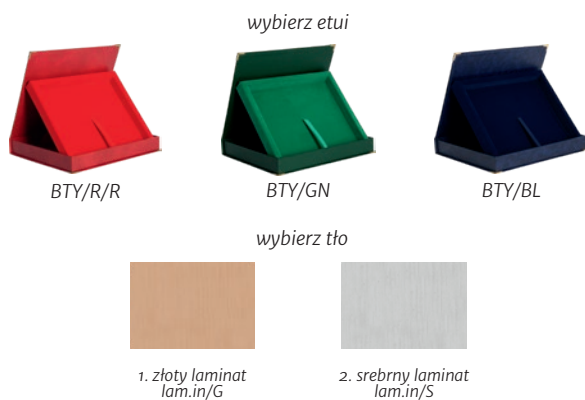

seria HG265

podkład lakierowany / blaszka

	wymiary (cm)	dypłom z nadrukiem (zł)	dypłom z nadrukiem z etui (zł)
HG2657/G	38x30,5	438,5	-
HG2656/G	33x26,5	316,0	-
HG2655/G	30,5x23	213,7	280,3
HG2654/G	25,5x20	152,5	212,2
HG2653/G	23x18	116,1	172,4
HG2652/G	20x15	86,0	137,8
HG2651/G	18x13	58,7	-
HG2650/G	16,5x11,5	42,6	-

seria HG42

podkład lakierowany / blaszka z ozdobną ramką

	wymiary (cm)	dyplom z nadrukiem (zł)	dyplom z nadrukiem z etui (zł)
HG425	30,5X23	224,9	291,1
HG424	25,5X20	182,2	240,3
HG423	23X18	139,9	194,3
HG422	20X15	101,9	153,0

seria HG15

podkład lakierowany / laminat

	wymiary (cm)	dyplom grawerowany (zł)	dyplom grawerowany z etui (zł)
HG157/G	38X30,5	438,5	-
HG156/G	33X26,5	316,0	-
HG155/G	30,5X23	213,7	280,3
HG154/G	25,5X20	152,5	212,2
HG153/G	23X18	116,1	172,4
HG152/G	20X15	86,0	137,8
HG151/G	18X13	58,7	-
HG150/G	16,5X11,5	42,6	-