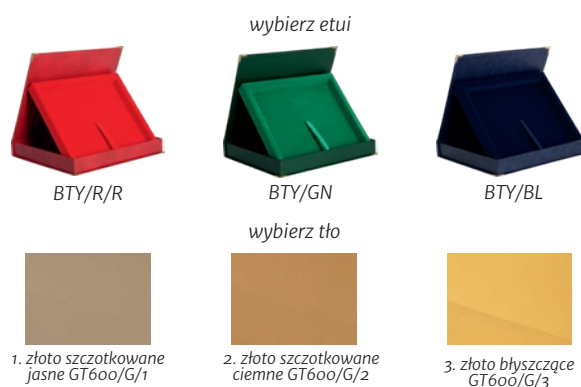

PODZ

Gry

Z oka

Toru

DYPLOMY

Dyplomy drewniane	206-209
Dyplomy szklane	208
Podkłady	210
Stojaki	210
Etui	210
Papier Sublimacyjny	211
Laminaty	211
Krążki	211
Blachy	212

seria HG255

podkład lakierowany / blaszka

	wymiary (cm)	dypłom z nadrukiem (zł)	dypłom z nadrukiem z etui (zł)
HG2557/G	38x30,5	438,5	-
HG2556/G	33x26,5	316,0	-
HG2555/G	30,5x23	213,7	280,3
HG2554/G	25,5x20	152,5	212,2
HG2553/G	23x18	116,1	172,4
HG2552/G	20x15	86,0	137,8
HG2551/G	18x13	58,7	-
HG2550/G	16,5x11,5	42,6	-

seria HG265

podkład lakierowany / blaszka

	wymiary (cm)	dypłom z nadrukiem (zł)	dypłom z nadrukiem z etui (zł)
HG2657/G	38x30,5	438,5	-
HG2656/G	33x26,5	316,0	-
HG2655/G	30,5x23	213,7	280,3
HG2654/G	25,5x20	152,5	212,2
HG2653/G	23x18	116,1	172,4
HG2652/G	20x15	86,0	137,8
HG2651/G	18x13	58,7	-
HG2650/G	16,5x11,5	42,6	-